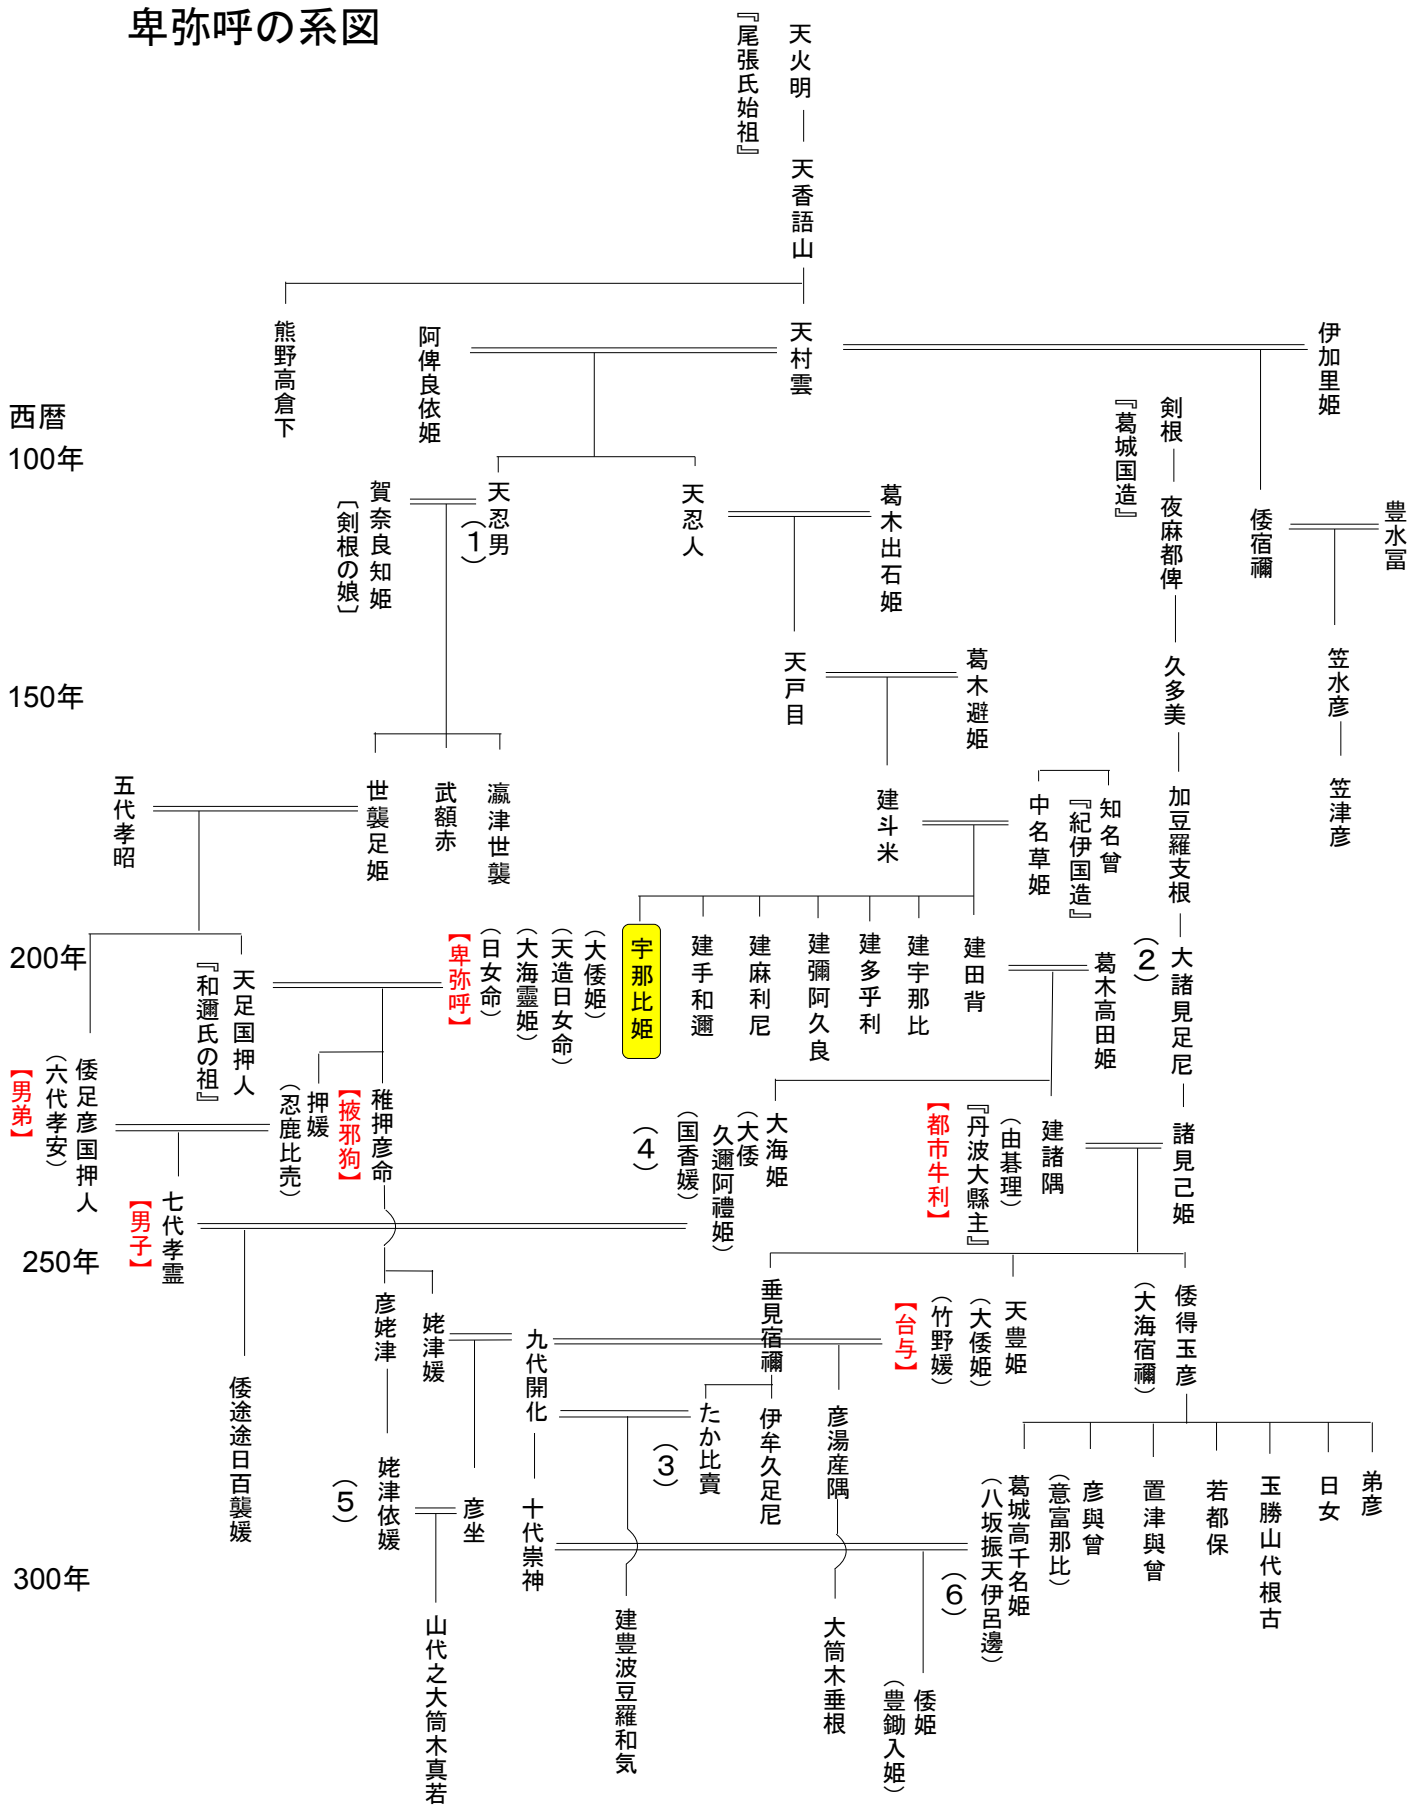

卑弥呼の系図

系図作成資料

- (1) 『先代旧事本紀』尾張氏系譜
- (2) 海部氏『勘注系図』
- (3) 大久保春野に見る和邇氏系図
- (4) 難波田使首に見る葛城氏系図

- (5) 中島家系譜に見る葛城氏系図
- (6) 楽家系図の蠅伊呂泥に至る系図
- (7) 『日本書紀』
- (8) 『古事記』