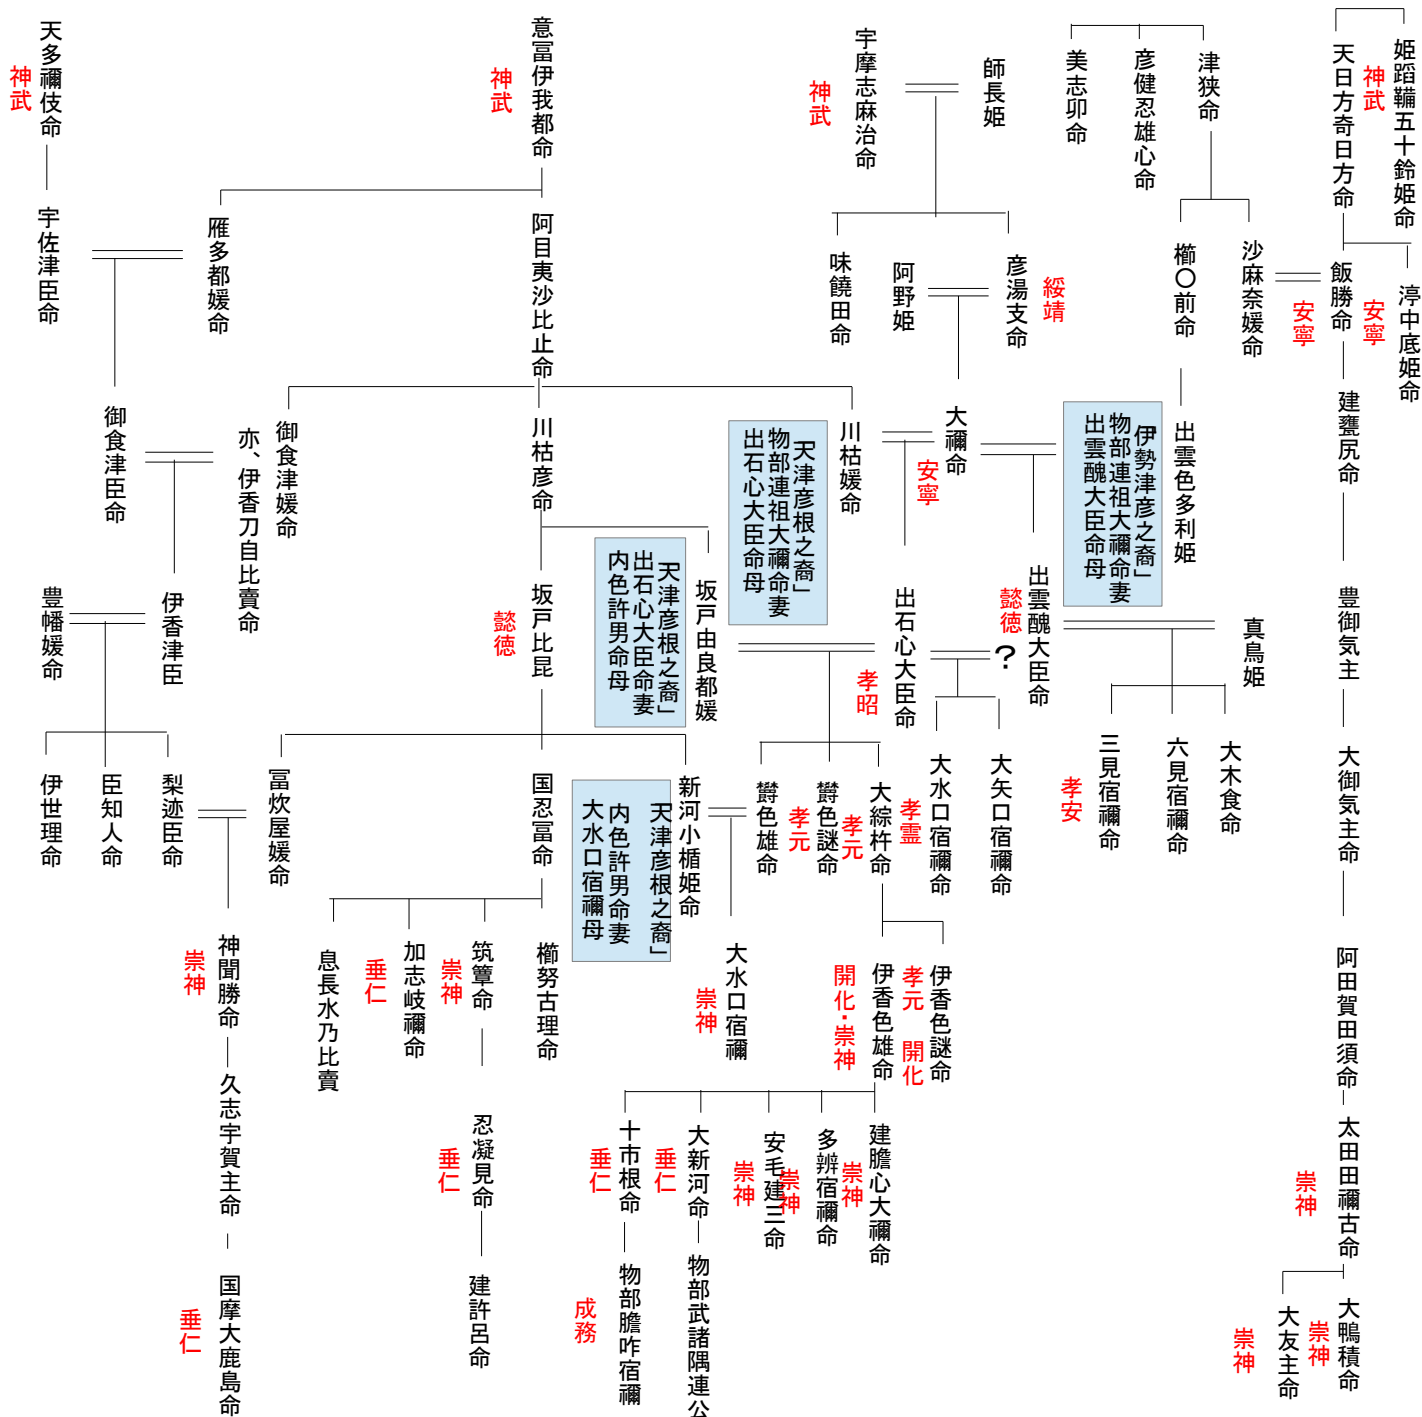

物部氏、三上氏、中臣氏系図

- (1)『先代旧事本紀』物部氏系譜
- (2)中田憲信『諸系譜』第5冊大鳥系譜(物部氏)
- (3)中田憲信『諸系譜』第4冊天兒屋根命(意富伊我都命)
- (4)中田憲信『諸系譜』第1冊天津彦根命裔
- (5)中田憲信『諸系譜』第1冊伊勢津彦命裔
- (6)中田憲信『諸系譜』第5冊河野系譜(天穗日命)
- (7)鈴木真年百家系図第三二賀田宿禰系図(意富伊我都命)
- (8)鈴木真年百家系図第四六恩地神主系図(天多禰伎命)